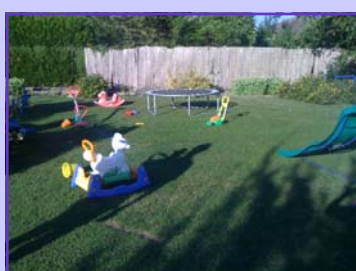

CHEZ MARIEBEL

Dans une maison lorraine confortable et décorée avec goût, je vous propose de vous loger :

- soit dans un gîte de 110m² comprenant 2 grandes chambres avec salle de bain et wc chacune, cuisine équipée (lave-vaisselle, micro-onde,...), buanderie avec machine à laver, salon avec TV, terrasse couverte, jardin avec aire de jeux. Le gîte peut accueillir jusqu'à 8 personnes.

- soit dans 4 chambres d'hôtes : 2 chambres doubles, une chambre triple et une chambre familiale (5 personnes). La maison peut accueillir jusqu'à 20 personnes.

Possibilité de restauration sur place.

Mise à disposition de matériel pour bébé.

Sur place aire de jeux intérieur (billard, nitendo wii, jeux de société,...) et extérieur (trampoline, balançoires, bac à sable, ...), mini-ferme, et une salle bien-être avec possibilité de se détendre dans un SPA 6 places.